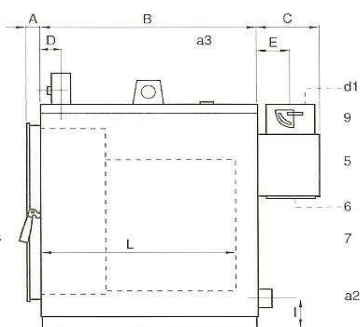

TL-16 TL-19

CALDERAS DE LEÑA TL-16 Y TL-19

Puerta de seguridad de hasta 12 cm de espesor

- Gran boca de carga de hasta 606 mm
- Indicador de temperatura exterior.
- Mirilla exterior para control de llama.

— Predispuesta para la instalación de un vaso de expansión.

Las calderas TL disponen de dos conexiones de 3/4" y 1/2" respectivamente para el montaje del regulador termostático del tiro y del termómetro (accesorios no suministrados).

DESCRIPCIÓN

- 1 Cuerpo de caldera.
 - 2 Base de caldera.
 - 3 Puerta de hogar.
 - 4 Mirilla.
 - 5 Cámara de humos.
 - 6 Registro para limpieza cámara de humos.
 - 7 Envolvertes exteriores.
 - 8 Puerta de regulación del aire de combustión.
 - 9 Regulación de tiro.
 - 10 Conexión para regulador automático de tiro 3/4".
 - 11 Conexión para termómetro 1/2".
- a1 Ida calefacción.
a2 Retorno calefacción.
a3 Expansión.
d1 Salida de humos.

TL		19-20	16-30	16-50
Potencia útil	kcal/h	20.000	30.000	50.000
	kW	23,26	34,88	58,14
Dimensiones	A	40	115	115
	B	669	928	1.208
	C	190	250	250
	D	65	120	120
	E	100	125	125
	F	699	1.040	1.040
	G	100	150	150
	H	733	1.000	1.000
Volumen	Hogar	82	225	286
	Agua	94	297	394
Presión timbre	kg/cm ²	3	3	3
Conexiones	a1-a2	1 1/2"	DN-B-40	DN-B-40
	a3	3/4"	1"	1"
Salida humos	Ø d1	147	195	195
	Longitud L	600	785	1.065
Dimensiones útiles hogar	Altura M	300	430	430
	Ancho Ø P	430	606	606
Peso	kg	175	445	525
CÓDIGO		119000207	116000307	116000507