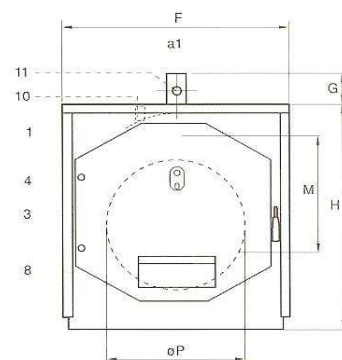

TL-16 TL-19

CALDERAS DE LEÑA TL-16 Y TL-19

Puerta de seguridad de hasta 12 cm de espesor

- Gran boca de carga de hasta 606 mm
- Indicador de temperatura exterior.
- Mirilla exterior para control de llama.

— Predispuesta para la instalación de un vaso de expansión.

Las calderas TL disponen de dos conexiones de 3/4" y 1/2" respectivamente para el montaje del regulador termostático del tiro y del termómetro (accesorios no suministrados).

DESCRIPCIÓN

- 1 Cuerpo de caldera.
 - 2 Base de caldera.
 - 3 Puerta de hogar.
 - 4 Mirilla.
 - 5 Cámara de humos.
 - 6 Registro para limpieza cámara de humos.
 - 7 Envolvertes exteriores.
 - 8 Puerta de regulación del aire de combustión.
 - 9 Regulación de tiro.
 - 10 Conexión para regulador automático de tiro 3/4".
 - 11 Conexión para termómetro 1/2".
- a1 Ida calefacción.
a2 Retorno calefacción.
a3 Expansión.
d1 Salida de humos.

TL		19-20	16-30	16-50
Potencia útil	kcal/h	20.000	30.000	50.000
	kW	23,26	34,88	58,14
Dimensiones	A	40	115	115
	B	669	928	1.208
	C	190	250	250
	D	65	120	120
	E	100	125	125
	F	699	1.040	1.040
	G	100	150	150
	H	733	1.000	1.000
Volumen	Hogar	82	225	286
	Agua	94	297	394
Presión timbre	kg/cm ²	3	3	3
Conexiones	a1-a2	1 1/2"	DN-B-40	DN-B-40
	a3	3/4"	1"	1"
Salida humos	Ø d1	147	195	195
	Longitud L	600	785	1.065
Dimensiones útiles hogar	Altura M	300	430	430
	Ancho Ø P	430	606	606
Peso	kg	175	445	525
CÓDIGO		119000207	116000307	116000507